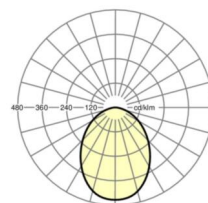

параметры

номер заказа	37670104140
код EAN	4020863324545
номер таможенного тарифа	94051190
Знак прохождения контроля	IP 44, класс защиты II, F, Indoor, CE

электротехника

Балласт	Электронный драйвер (1 штука)
Мощность системы	25W
сетевое напряжение	230V/50Hz

Оптика

Оснастка	LED, цветопередача/оттенок света CRI ≥ 80 / 4000K
Номинальный световой поток	2622lm
Срок службы LED	50000h L80/B10
светоотдача светильников	106lm/W
Угол излучения	90°
UGR поп./вдоль	28.2 / 28.2

Механика

цвет корпуса	белый стандартный для электротехники RAL 9016
размеры (LxWxH/DxH)	204mm x 74mm
Глубина	74mm
Потолочная система	потолки с вырезами (AD)
вырез в потолке (ДхШ/диам.)	190mm
глубина встройки	105mm [AD]
вес (нетто)	1.1kg
Вид монтажа	настенная установка отдельных светильников

размеры

H	74 mm	Высота
D	204 mm	Диаметр
T	74 mm	Глубина
DA	190 mm	Сечение, диаметр
DS min	10 mm	Минимальная толщина потолка
DS max	20 mm	Максимальная толщина потолка
Et(AD)	105 mm	Минимальное расстояние от потолка (потолки с вырезом)
KL	240 mm	Длина головки светильника или коробки балласта
KB	30 mm	Ширина головки светильника или коробки балласта
KH	21 mm	Высота головки светильника или коробки балласта

DEEP-LINK

<https://www.regiolum.de/ru/article/37670104140>